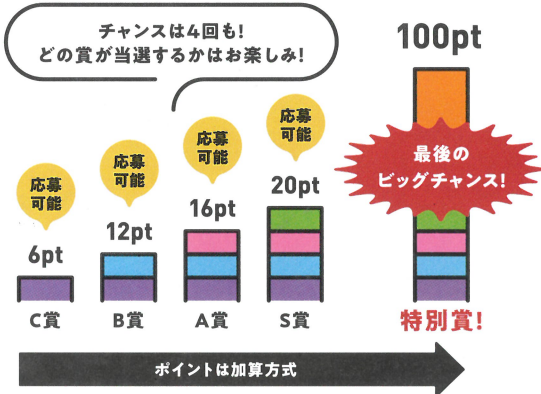

賞品の獲得チャンスは お一人様最大5回!

S~C賞はポイント数に応じて各賞ごとに応募できる。
さらに、**100ポイント**貯めると特別賞に申し込み可能!

- 加算方式だからポイントが貯めやすい!
- S~C賞単体応募の賞品はランダムに選ばれるので、何が当たるかはお楽しみ!
- 特別賞では、S~C賞のお好きな賞品を1つずつ選んでお申し込みいただけます。
- **特別賞に当選された場合は、選んだ賞品をすべてプレゼント!**

※ポイントが貯めれば特別賞、S賞、A賞、B賞、C賞すべてに1人1回ずつ応募することができます。

※S~C賞のどれか1つに当選された場合、他の応募分は無効になります。

※特別賞に当選された場合、S~C賞単体での応募分は無効になります。