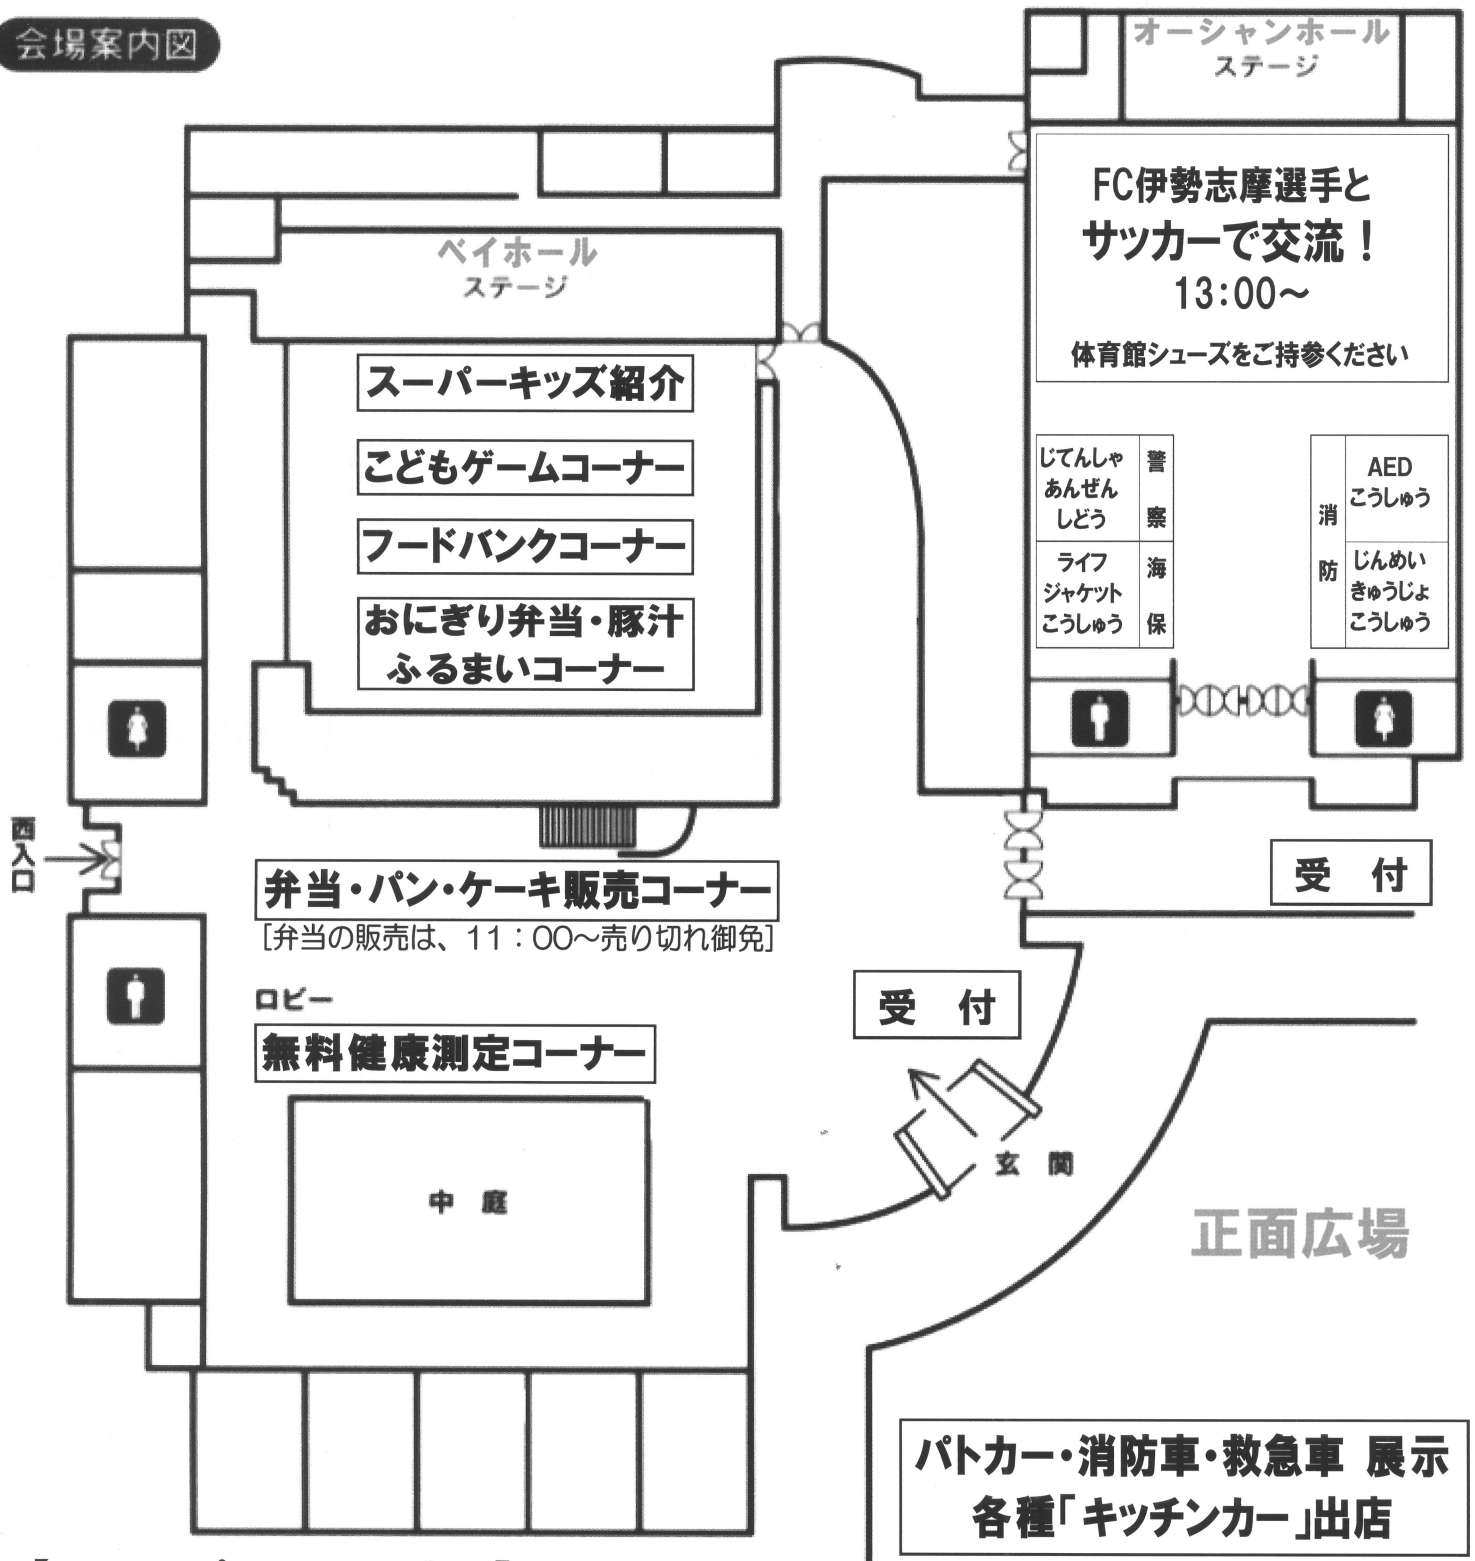

☆裏面の【スタンプラリー】会場を回って、《チェック》を受けると「おにぎり弁当」「豚汁」がもらえるよ☆

3月10日(日) 入場
無料
【会場】阿児アリーナ
【時間】10:00～15:00
雨天決行

《主催》志摩ロータリークラブ

志摩市阿児町鶴方3112-1

TEL：0599-43-6355 マルールビル2F

《後援》志摩市
志摩市教育委員会

会場案内図

【スタンプラリーの流れ】

① 「おにぎり弁当」「豚汁」は数に限りがございます。

先着300食です。対象者は幼児～中学生に限ります。

- 1) オーシャンホール、ベイホールの各ブースに訪問して、講習、ゲームに参加をしてチェックをもらってください。
- 2) チェックの数が合計4個以上になったら、ベイホールの、「おにぎり弁当」と「豚汁」に交換できます。
- 3) 各コーナーの講習、ゲームに参加をしてチェックの数が合計5個以上になったら、ベイホールの、フードバンクコーナーにて【食料品】と交換できます。
(食料品は数量限定)

※ チェックシートは、当日入場の際にお渡しいたします。