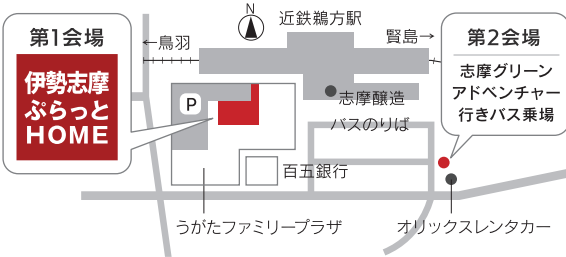

ドッグラン無料開放

5.30 ± 31 日

🕒 10:00～12:00
13:00～15:00

参加特典

わんちゃんグッズ
プレゼント!

ドッグスパ
無料開放!

各日:4組(先着順)
当日現地予約

ほかにも
イベント多数!
詳細やご予約は
裏面へGO!

二胡のやわらかい音色をお楽しみ下さい。

🕒 10:30~11:30 定員25名

ACCESS

近鉄鶴方駅南出口スグ(うがたファミリープラザ1F)

5.30 ± 31日 両日開催のイベント

[占い]

伊勢志摩で活動の占い師による占い

参加無料